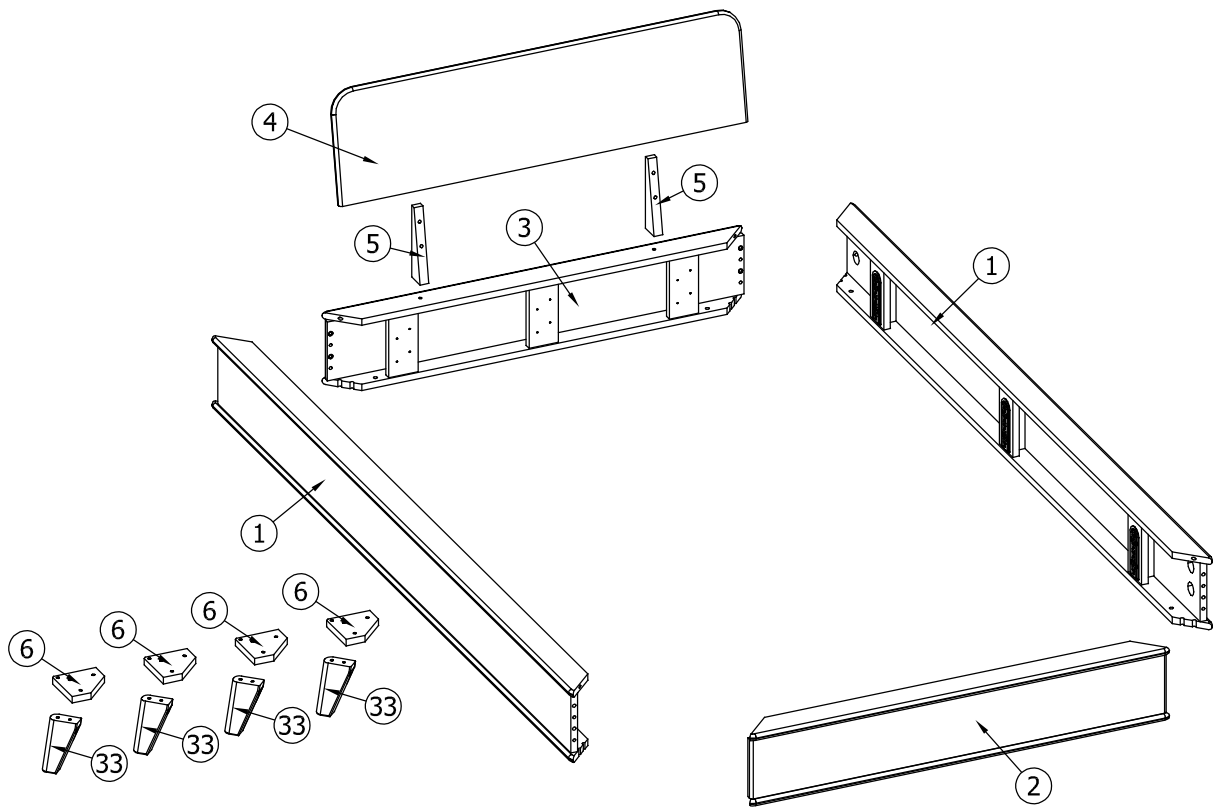

VIVO

Jugendbett 100 x 200 cm Art.: 3104831

1h

Ciekurkalna 1.linija 11
Rīga, LV-1026, Lettland

LV Godātais pircēj, šeit Jums ir iespēja izmērīt pievienotās skrūves.

UK Dear customer, here you have the possibility of measuring the supplied screws.

D Sehr geehrter Kunde, hier haben Sie die Möglichkeit mitgelieferte Schrauben nachzumessen.

Teil-Nr. Pieces-no. Det. Nr. Počet detailů Číslo detailu Številka artikla Antal av produkt A rész száma Broj detalja	Anzahl Quantities Daudzums Množství Množstvo Znesek Antal Mennyiség Količina	Colis-Nr. Package-no. Kastes nr. Krabice č. Balenie č. Št. škatle Lådnummer Doboz száma Broj kutije	Maß, mm Dimensions, mm Izmērs, mm Velikost, mm Rozmery v mm Velikost, mm Storlek mm Méret, mm Veličina u mm	✓
1	2	2/2	2148 x 200 x 80	
2	1	1/2	1148 x 200 x 80	
3	1	1/2	1148 x 200 x 80	
4	1	1/2	1120 x 300 x 18	
5	2	1/2	200 x 50 x 24	
6	4	1/2	120 x 120 x 18	
33	4	1/2	150 x 75 x 35	

A235		x2 Ø15/M6x70	D57		x4 Ø7x44/44	D3		x4 Ø15x13,8
D83		x2 Ø10/18	D217		x8 55/M6/10			
A6		x1 4 mm						

1.

H1		x8 Ø8x30	D119		x8	A172		x1 6 mm
D3		x4 Ø15x13,8						

2.

A82		x12 M6x25	A74		x8 M6xØ8/Ø15	A6		x2 4 mm
-----	---	--------------	-----	---	-----------------	----	---	------------

3.

72615

A235	 x4 Ø15/M6x70	H3	 x4 Ø8x50	A6	 x1 4 mm
D83	 x4 Ø10/18	E102	 x4 Ø20		

4.

D10

x6

5.