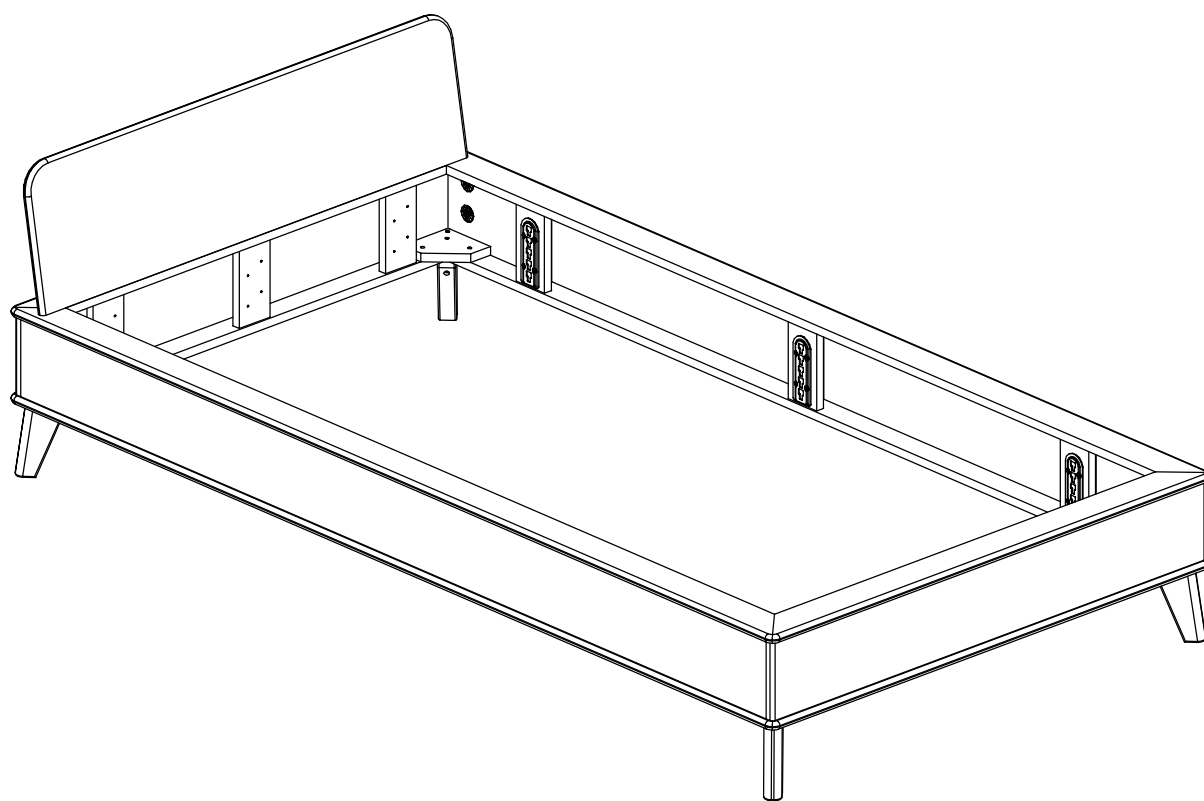

VIVO

Jugendbett 100 x 200 cm Art.: 3104831

1h

Ciekurkalna 1.linija 11
Rīga, LV-1026, Lettland

LV Godātais pircēj, šeit Jums ir iespēja izmērīt pievienotās skrūves.

UK Dear customer, here you have the possibility of measuring the supplied screws.